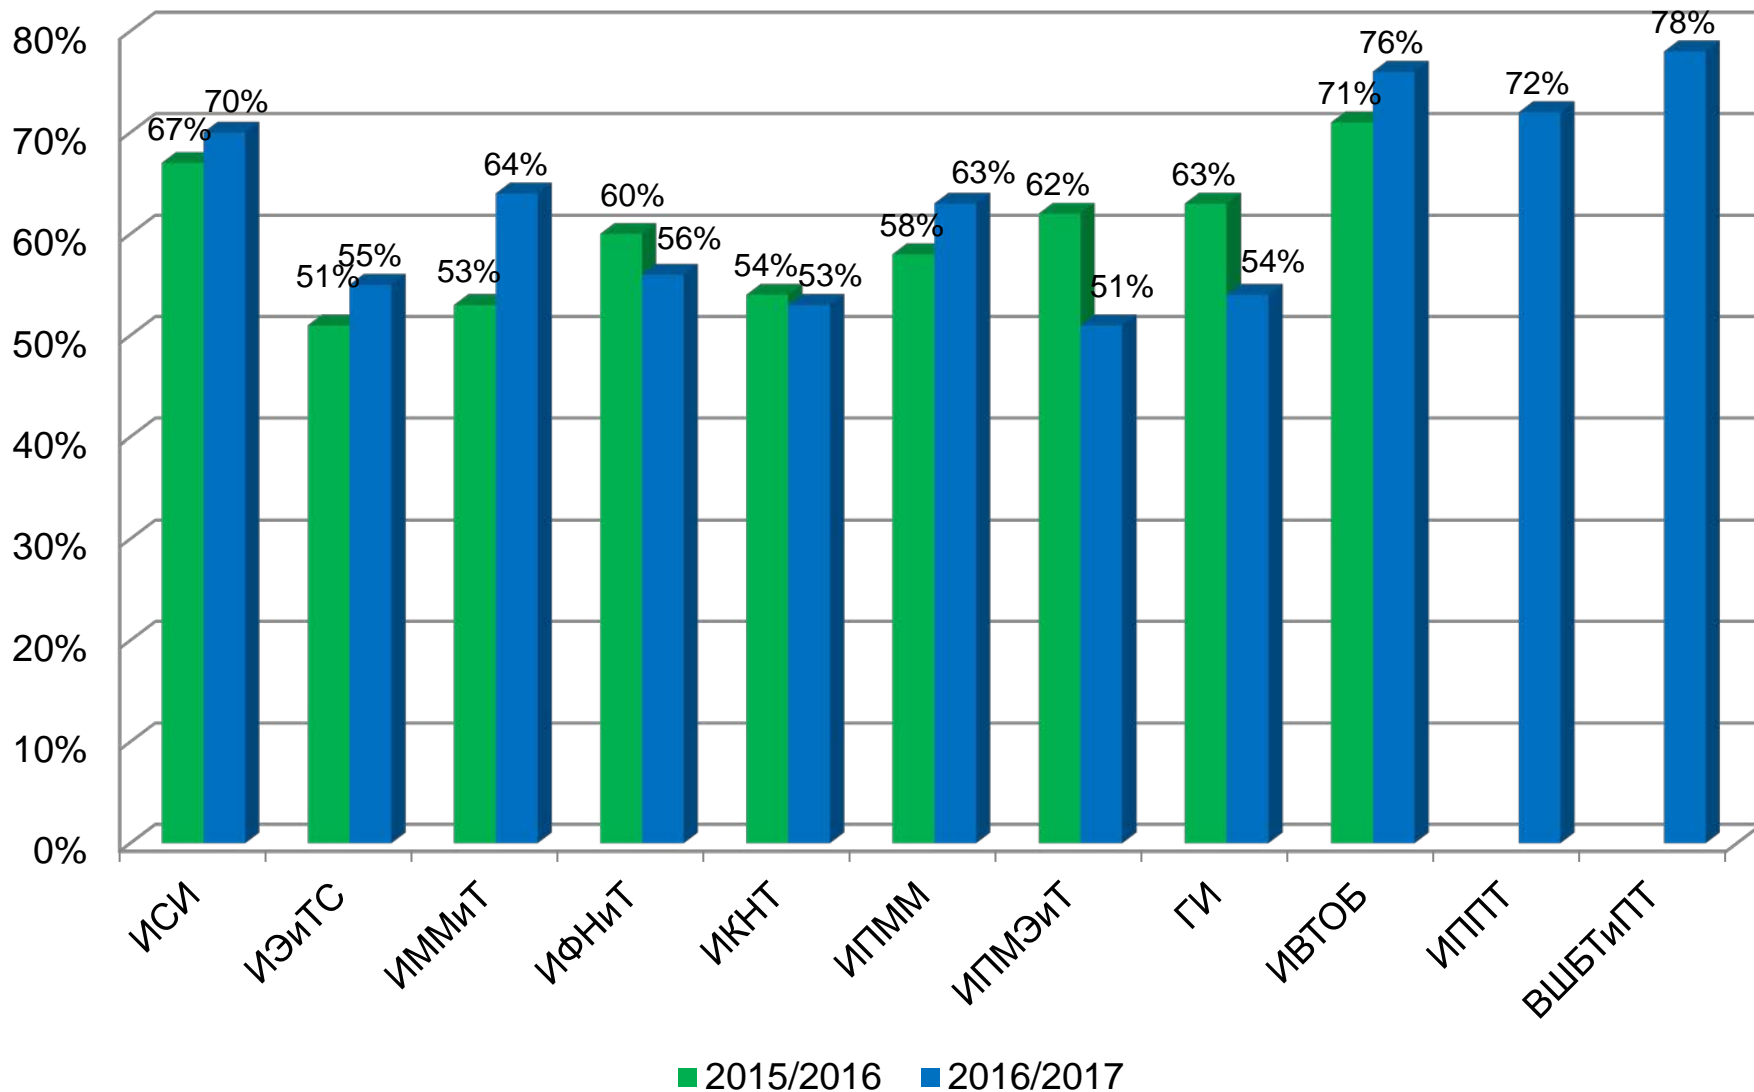

**Санкт Петербургский
Политехнический университет
Петра Великого**

**Об итогах зимней экзаменационной сессии 2016/2017
учебного года по образовательным программам
высшего образования**

Абсолютная успеваемость студентов в зимнюю сессию 2015/2016 и 2016/2017 (по институтам)

В целом по вузу в 2015/2016 – 75%; в 2016/2017 - 76%

Качественная успеваемость студентов в зимнюю сессию 2015/2016 и 2016/2017 (по институтам)

В целом по вузу в 2015/2016 – 61%; в 2016/2017 - 63%

Абсолютная успеваемость студентов в зимнюю сессию 2015/2016 и 2016/2017 (по курсам)