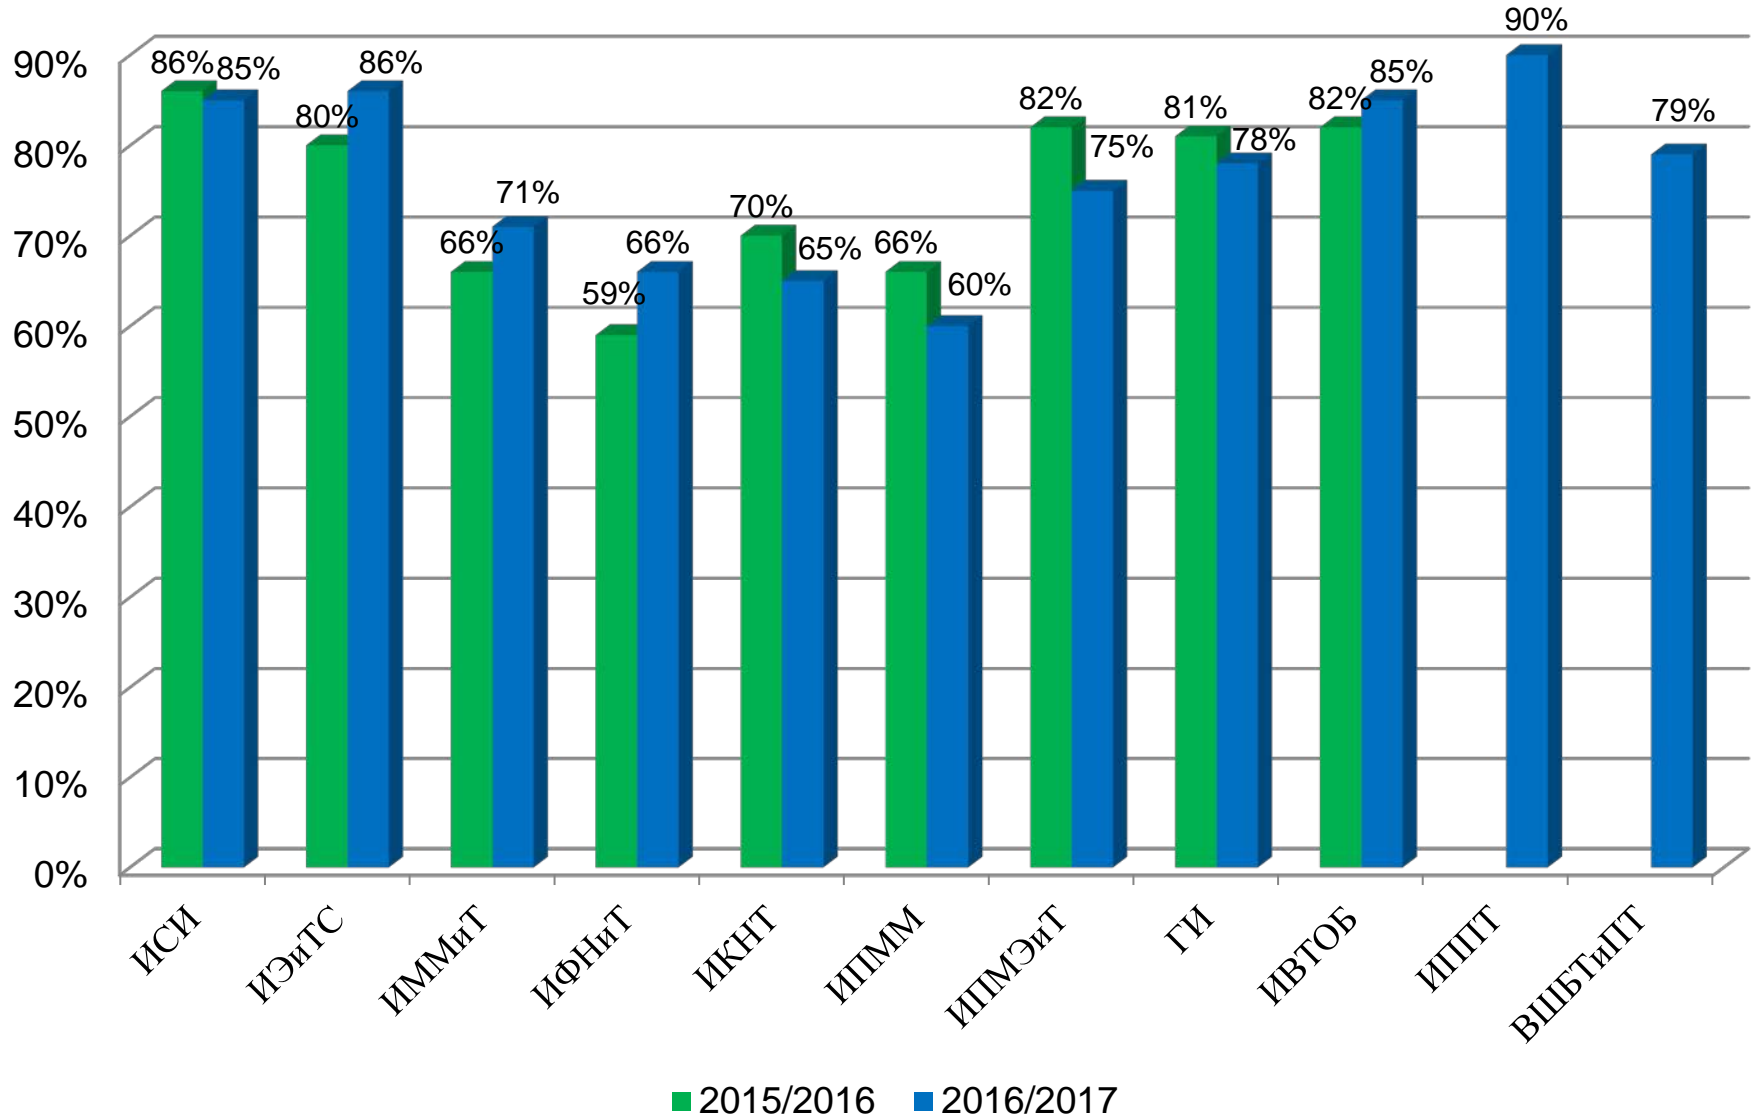

**Санкт Петербургский
Политехнический университет
Петра Великого**

**Об итогах зимней экзаменационной сессии 2016/2017
учебного года по образовательным программам
высшего образования**

Абсолютная успеваемость студентов в зимнюю сессию 2015/2016 и 2016/2017 (по институтам)

В целом по вузу в 2015/2016 – 75%; в 2016/2017 - 76%

Качественная успеваемость студентов в зимнюю сессию 2015/2016 и 2016/2017 (по институтам)

В целом по вузу в 2015/2016 – 61%; в 2016/2017 - 63%

Абсолютная успеваемость студентов в зимнюю сессию 2015/2016 и 2016/2017 (по курсам)