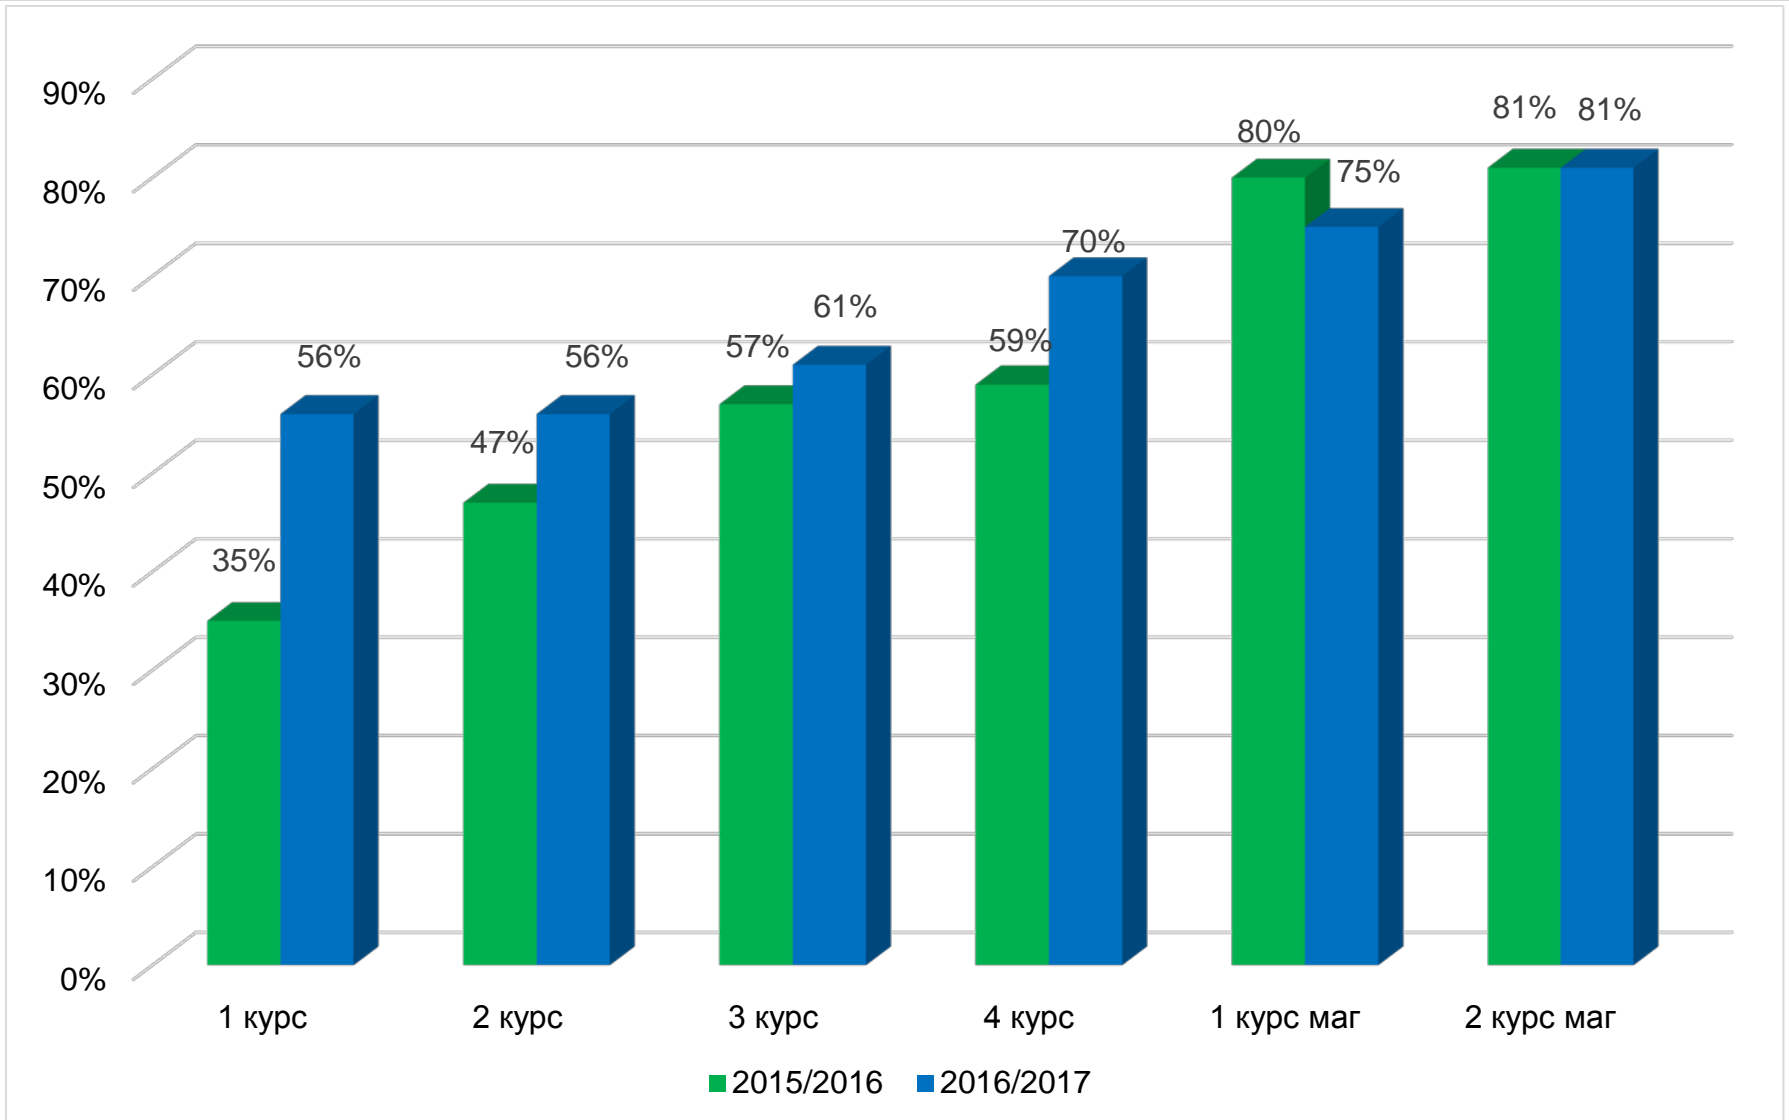

В целом по вузу в 2015/2016 – 75%; в 2016/2017 - 76%

Качественная успеваемость студентов в зимнюю сессию 2015/2016 и 2016/2017 (по институтам)

В целом по вузу в 2015/2016 – 61%; в 2016/2017 - 63%

Абсолютная успеваемость студентов в зимнюю сессию 2015/2016 и 2016/2017 (по курсам)

Качественная успеваемость студентов в зимнюю сессию 2014/2015 и 2015/2016 (по курсам)

Отчисленные студенты 1 курса 2016/2017 учебного года (бакалавриат, специалитет), доля от контингента по состоянию на 06.02.2017