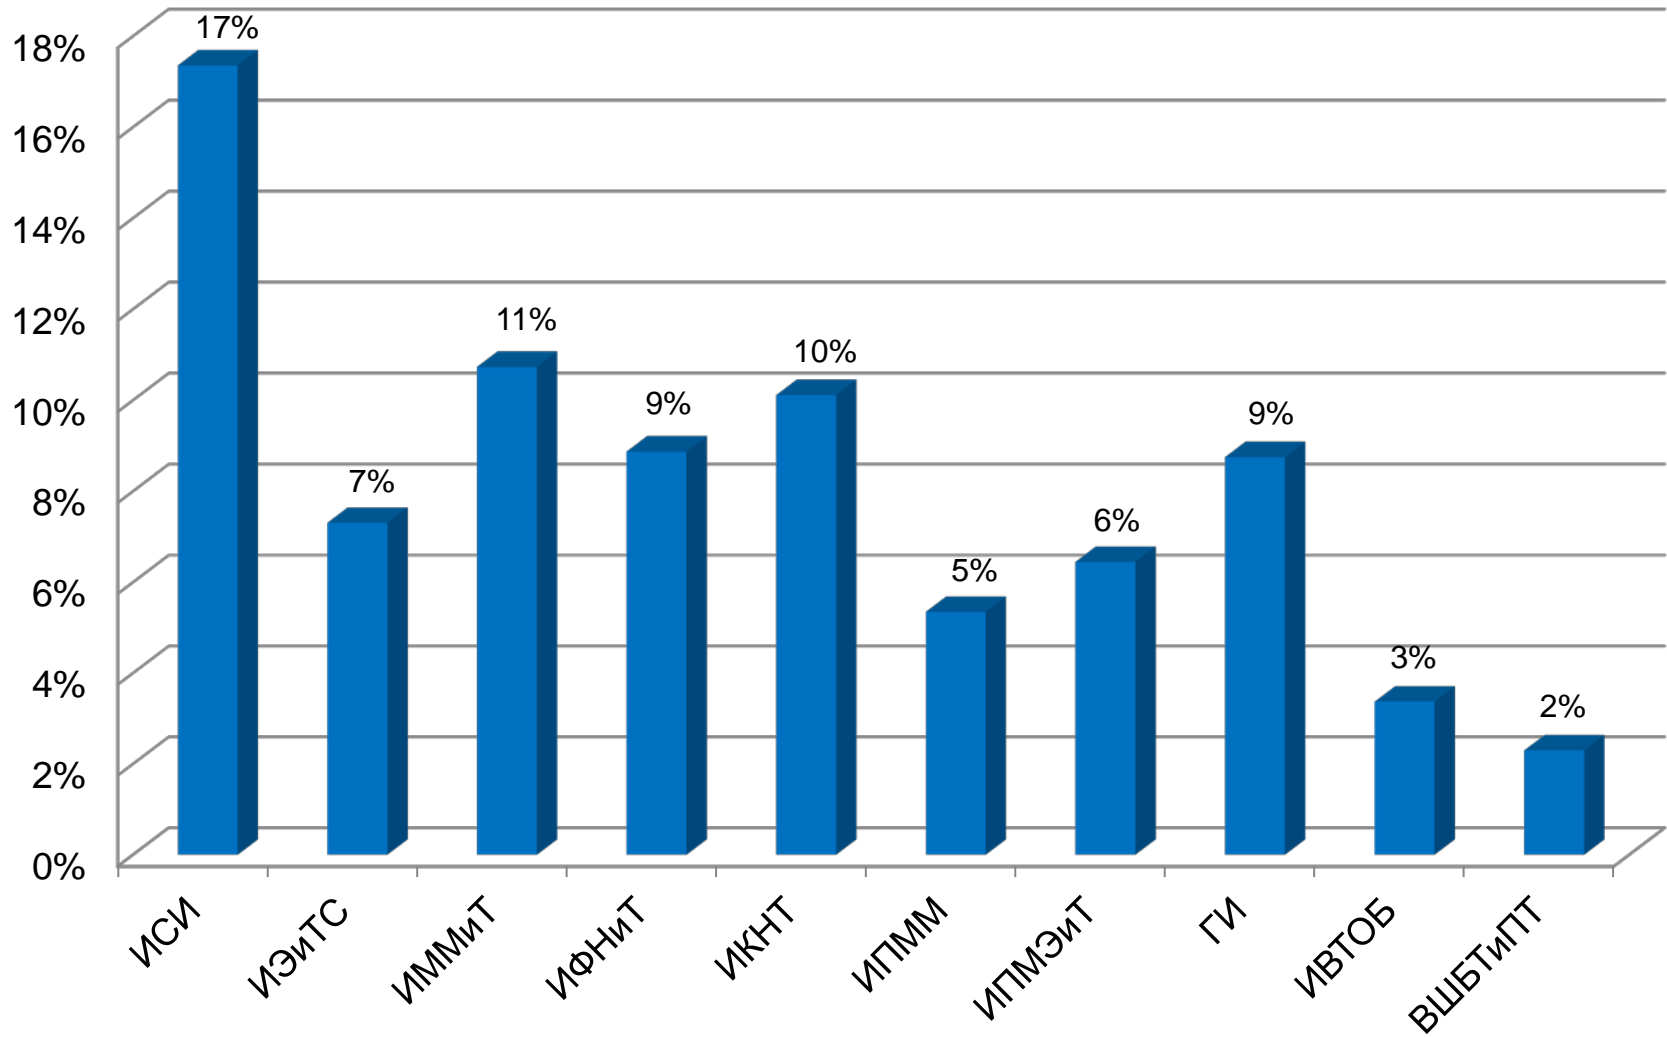

Отчисленные студенты 1 курса 2016/2017 учебного года (бакалавриат, специалитет), доля от контингента по состоянию на 06.02.2017

В целом по вузу в 2015/2016 – 8,3% ; 2016/2017 – 8,8%