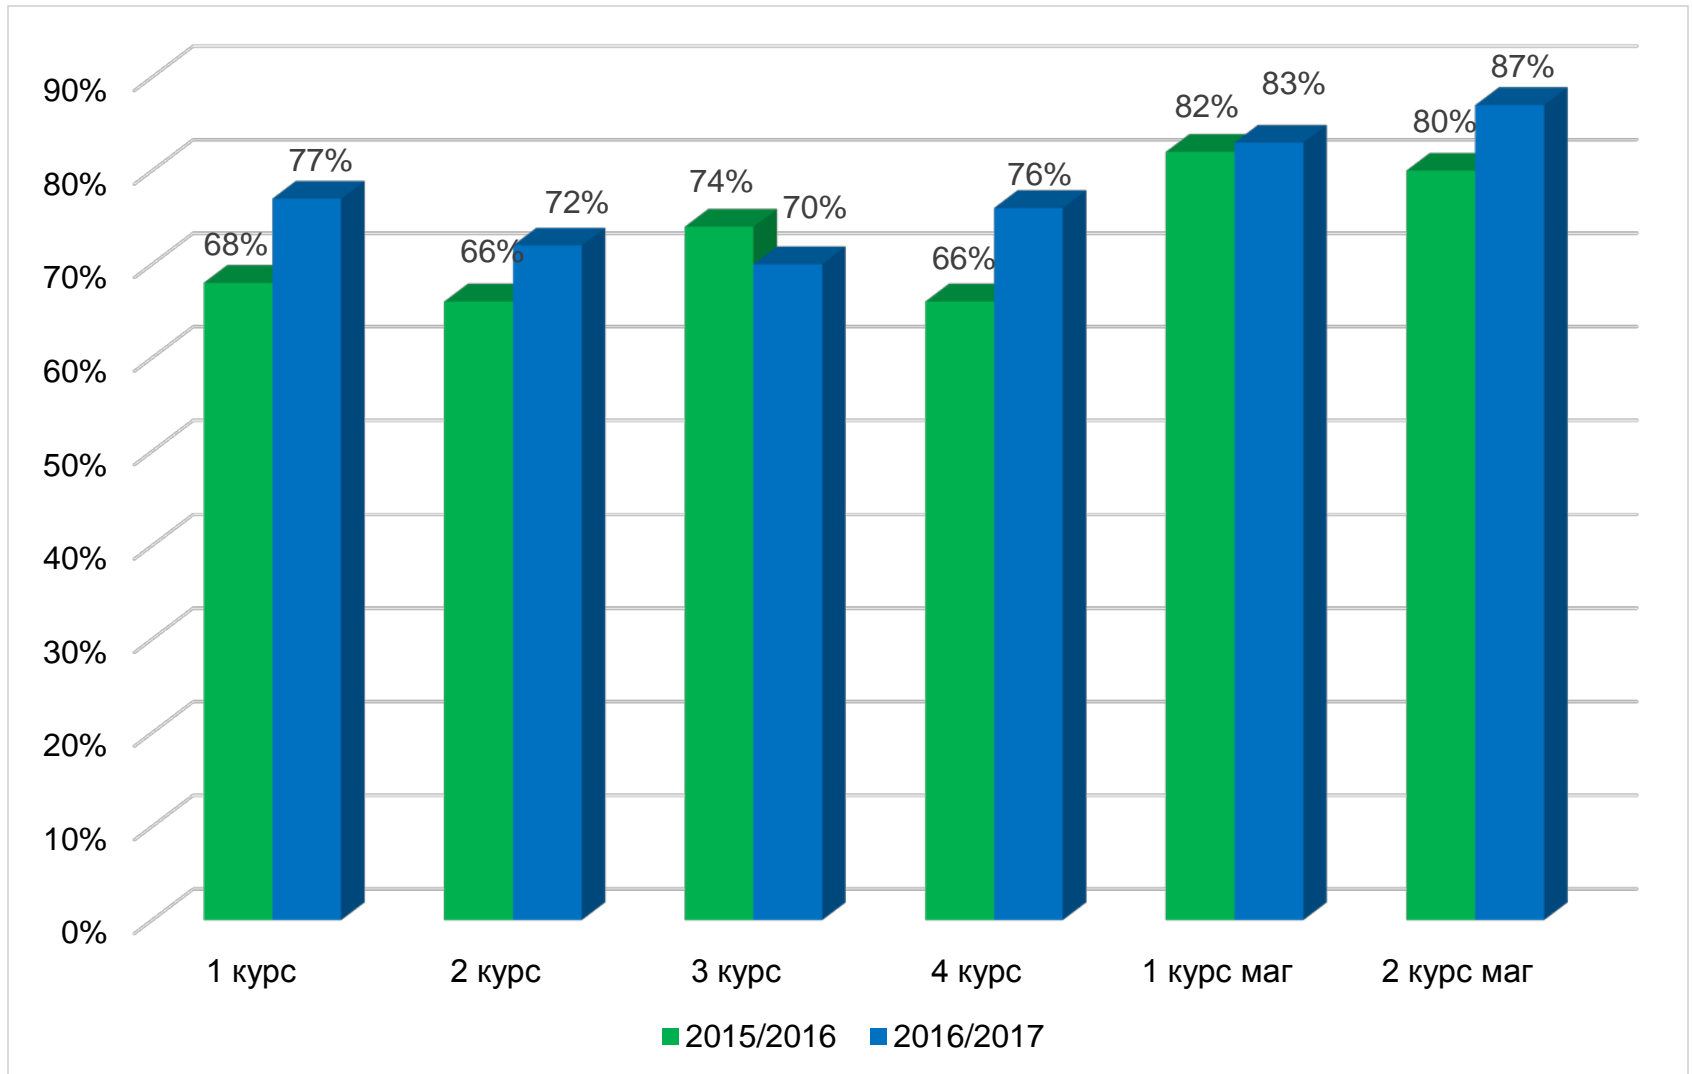

**Санкт Петербургский
Политехнический университет
Петра Великого**

**Об итогах зимней экзаменационной сессии 2016/2017
учебного года по образовательным программам
высшего образования**

Абсолютная успеваемость студентов в зимнюю сессию 2015/2016 и 2016/2017 (по институтам)

В целом по вузу в 2015/2016 – 75%; в 2016/2017 - 76%

Качественная успеваемость студентов в зимнюю сессию 2015/2016 и 2016/2017 (по институтам)

В целом по вузу в 2015/2016 – 61%; в 2016/2017 - 63%

Абсолютная успеваемость студентов в зимнюю сессию 2015/2016 и 2016/2017 (по курсам)